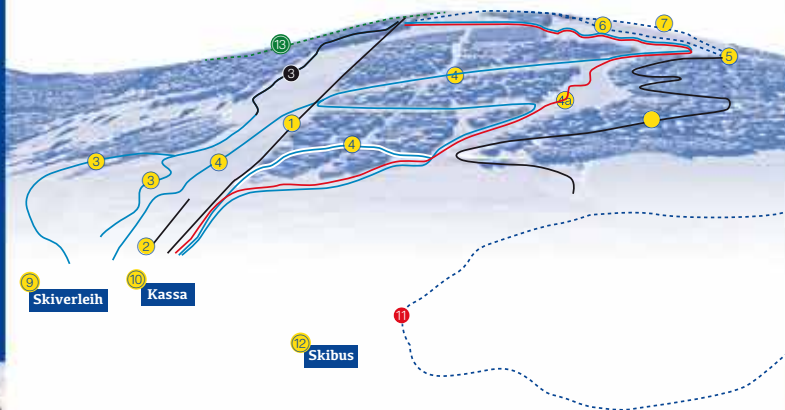

Ski- & Rodelspaß im Tirolina

Nur zwei der vielfältigen Möglichkeiten im Tirolina Thiersee. Das kleine Skigebiet bietet eine bestens präparierte Piste inklusive Bescheinigung. Sowohl geübte, als auch weniger erfahrene Skifahrer kommen auf ihre Kosten. Besonders Kinder fühlen sich auf den übersichtlichen Pisten wohl. Die Rodelbahn wird teilweise beschneit und bietet Rodelvergnügen bei Tag und Nacht.

Ski- & Rodelspaß
Preise, Pistenplan & Öffnungszeiten

www.tirolina.at

Öffnungszeiten Bergbahnen

ab Saisonstart, täglich 9.00 - 16.00 Uhr

Preise Bergbahnen

	Erwachsene*	Kinder**
Tageskarte	18,00	14,00
2 h-Karte	11,00	7,00
3 h-Karte	13,00	9,00
4 h-Karte	14,00	10,00
2 Tage-Karte	35,00	27,00
3 Tage-Karte	50,00	38,00
4 Tage-Karte	60,00	44,00
5 Tage-Karte	70,00	50,00
6 Tage-Karte	80,00	56,00
<hr/>		
Saisonkarte	120,00	90,00
Familiensaisonkarte (2 Erwachsene + Kinder)	350,00	

Alle Saison-, Tages- & Stundenkarten (ausser die 2 & 3 h-Karten) sind auch bei den Schneebergliften in Mitterland gültig.

*über 16 Jahre, **bis 16 Jahre

- | | |
|---|---|
| ① Haltjochlift | ⑥ Skiroute |
| ② Übungslift | ⑦ Skiroute |
| ③ Abfahrt schwarz - für Könner
Homologierte FIS-Strecke | ⑧ Rodelbahn |
| ④ Abfahrt blau - für Anfänger | ⑨ Skiverleih |
| ④a Abfahrt rot - für Geübte | ⑩ Kassa |
| ⑤ Jausenstation Wieshof | ⑪ Loipe |
| | ⑫ Skibus |
| | ⑬ Panoramaweg zum
Gasthof Schneeberg |